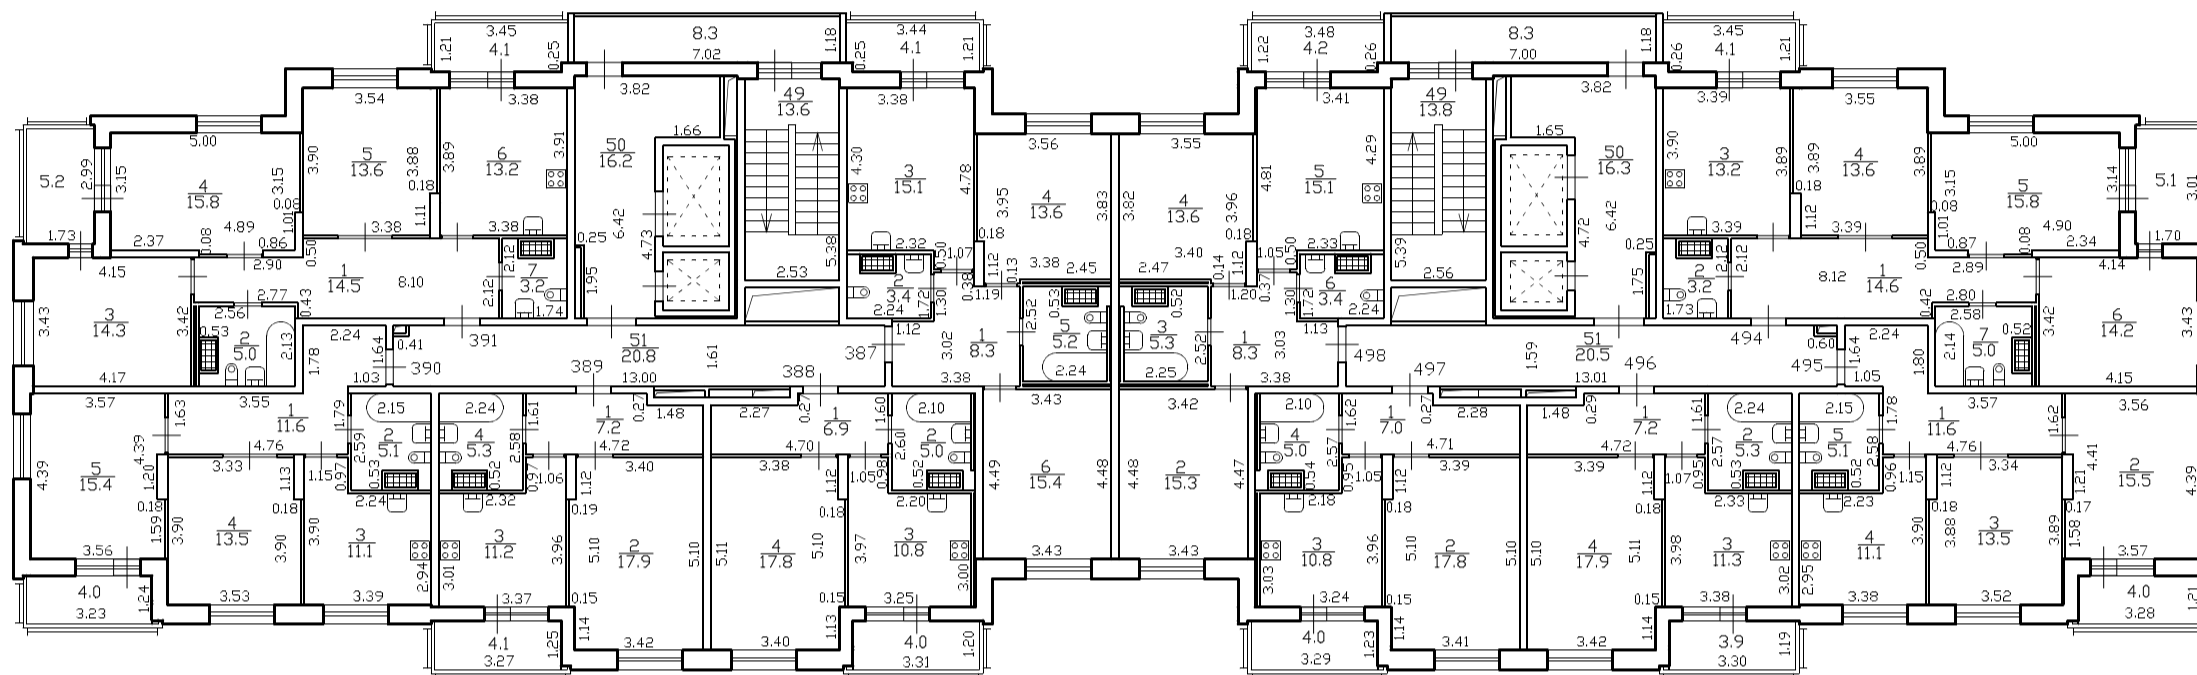

План 16 этажа

7/К

8/К

h = 2.86

2/К

1/К

h = 2.86

ГУП "ГУИОН"