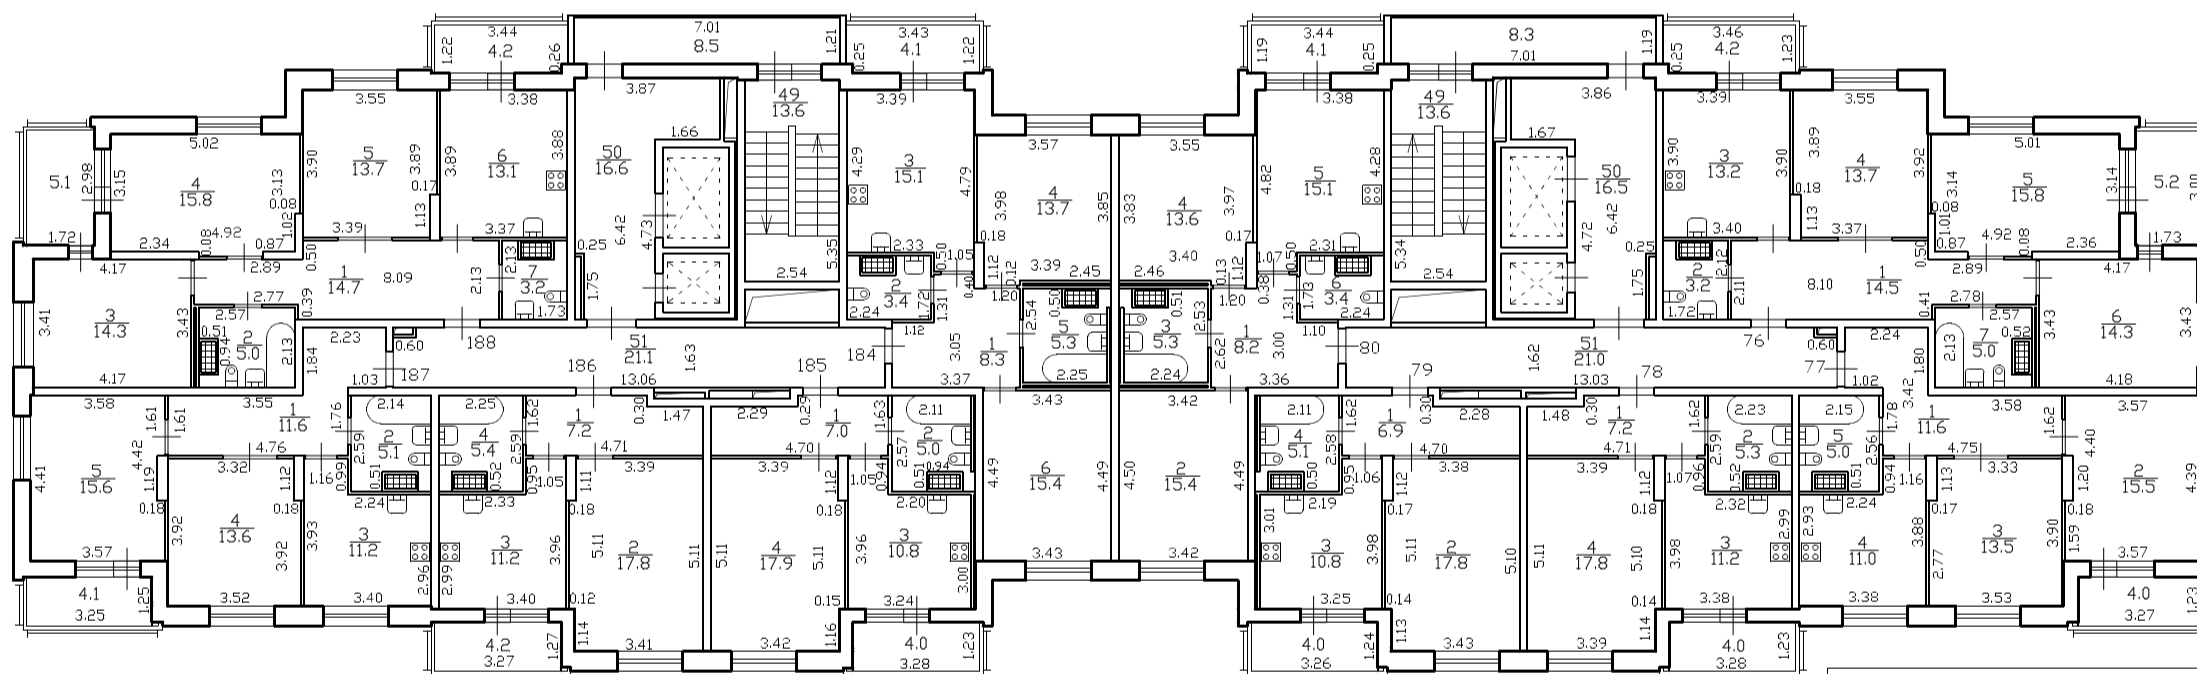

План 16 этажа

7/К

8/К

h = 2.86

2/К

1/К

h = 2.86

ГУП "ГУИОН"